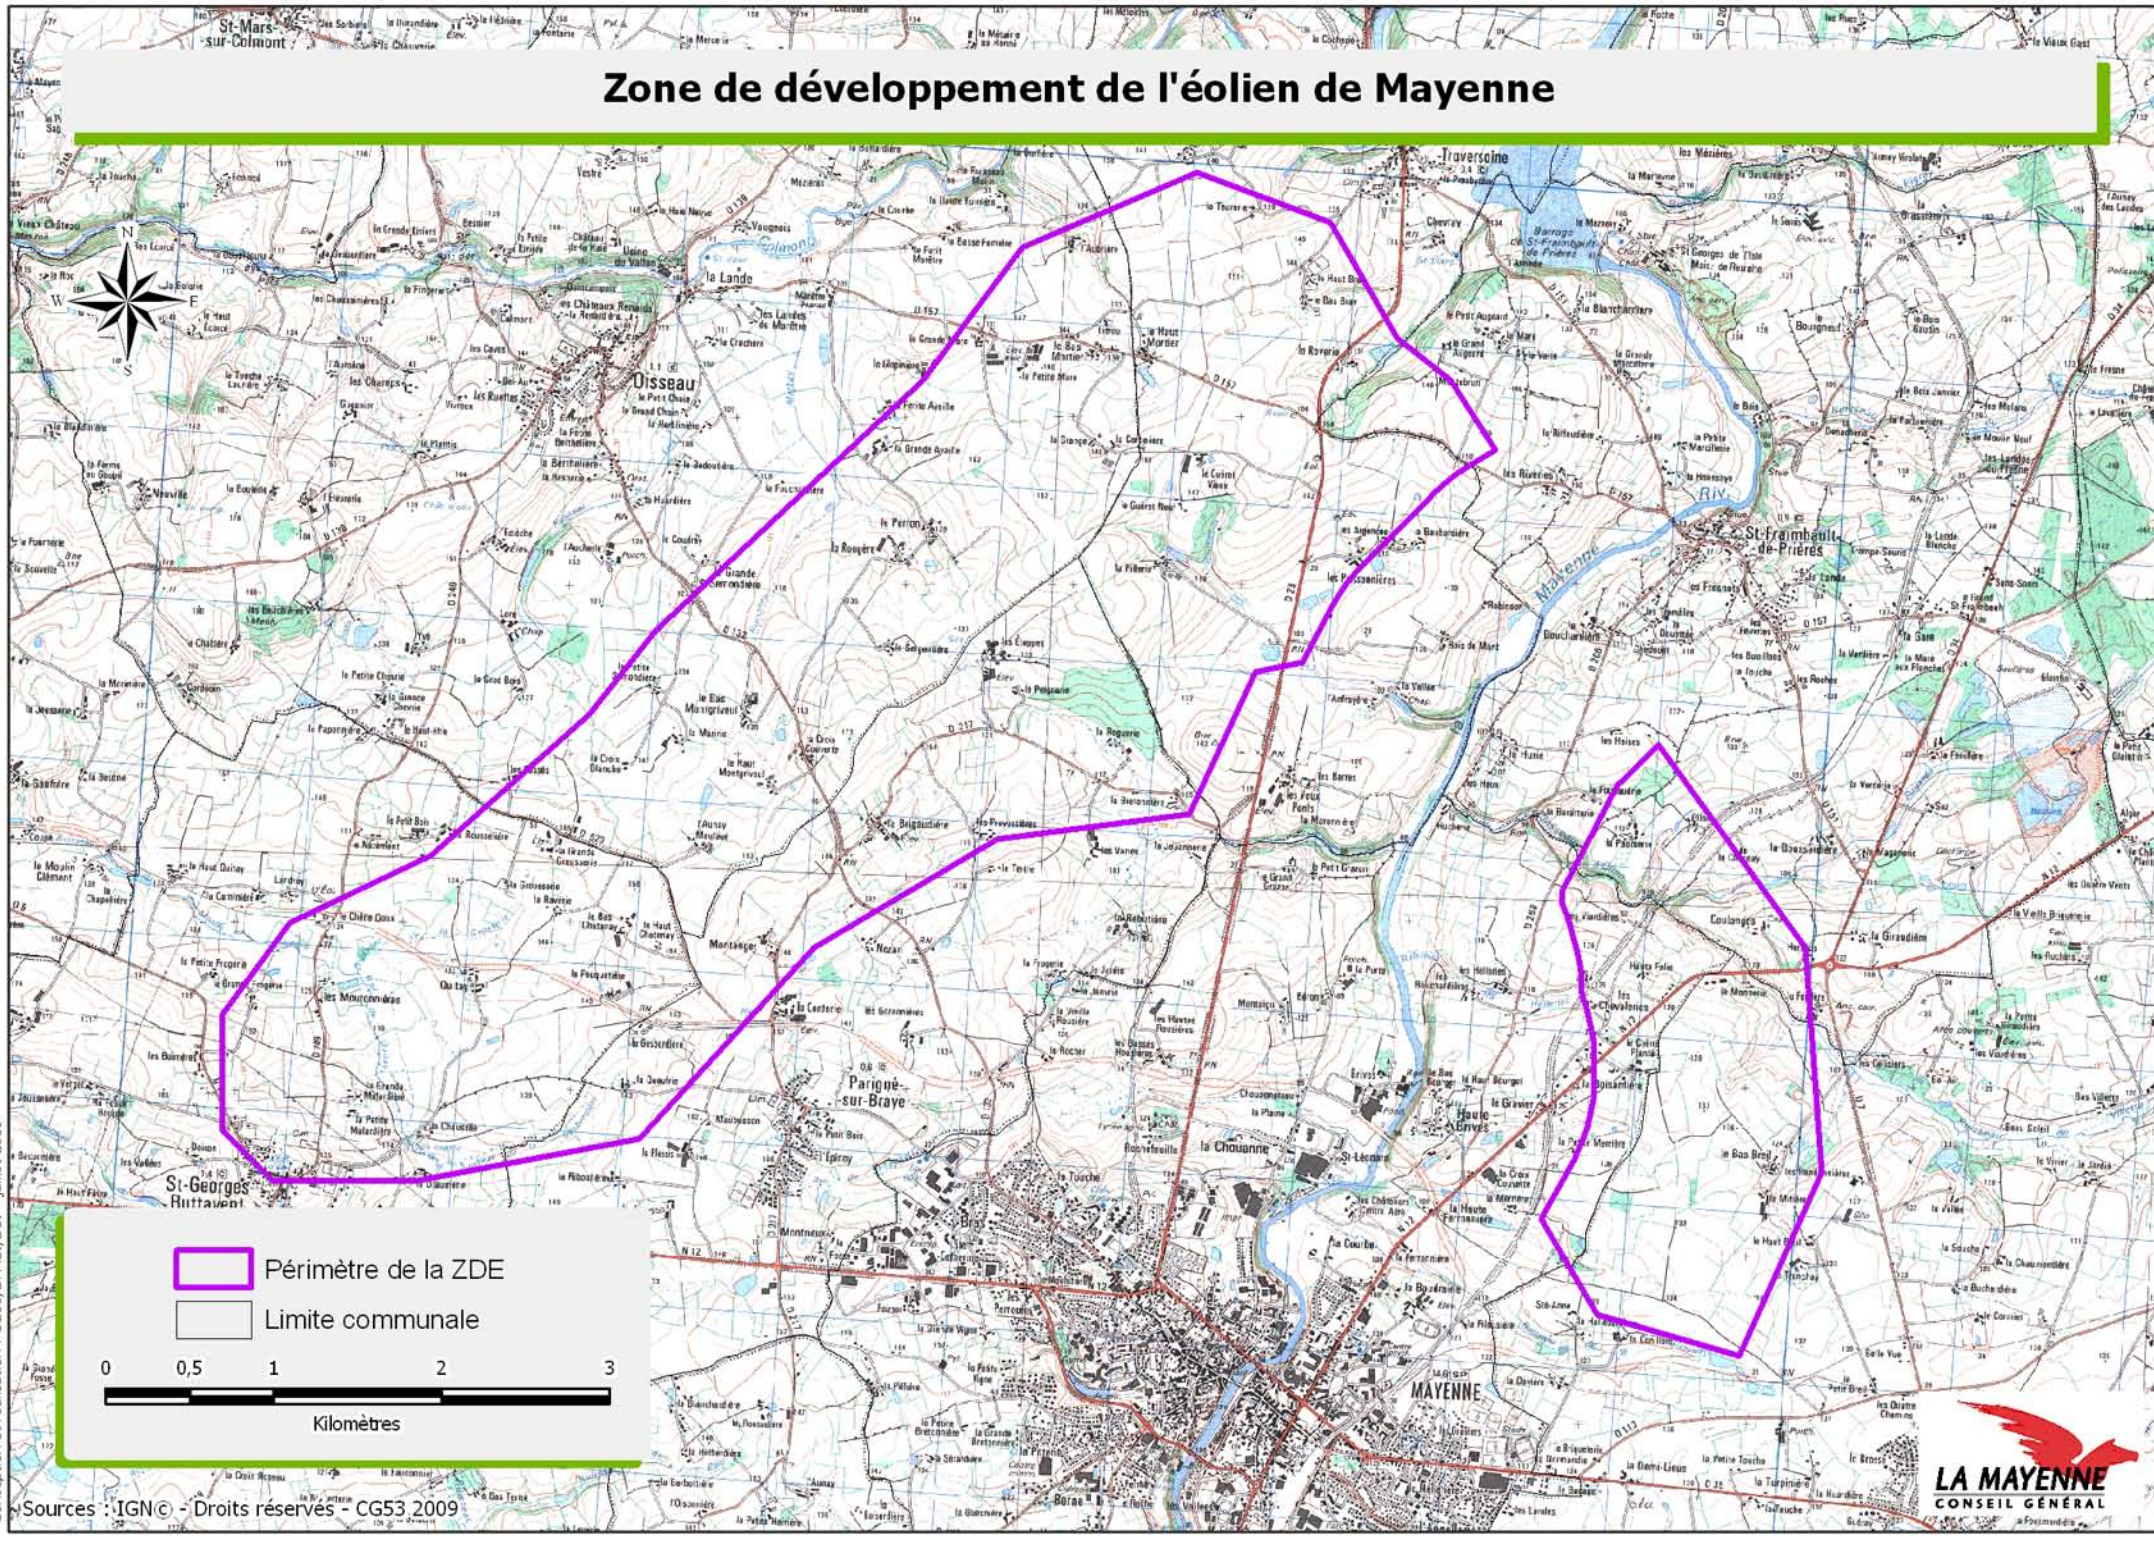

# Zone de développement de l'éolien de Mayenne

-  Périmètre de la ZDE
-  Limite communale

Conception et réalisation : CG53/DFAGI/DSI - juillet 2009

Sources : IGN© - Droits réservés - CG53 2009